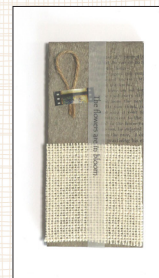

木とお花ハンドメイド

フラワー
ウッドベース

お花を飾るインテリア雑貨を作るための
ウッドベースキットです。

麻ひもやジュート、おしゃれなペーパー
などパーツがセットになっているので簡
単にアレンジが楽しめます。

セット内容:板、麻ひも、アレンジパーツ(商品によって内容が異なります)

●パッケージ

BA-FB-03NT
フラワーウッドベース
ナチュラル
●サイズ
W40×H195mm
¥380 +税 (¥418 税込)

BA-FB-03WT
フラワーウッドベース
ホワイト
●サイズ
W40×H195mm
¥380 +税 (¥418 税込)

BA-FB-03LG
フラワーウッドベース
ライトグレー
●サイズ
W40×H195mm
¥380 +税 (¥418 税込)

BA-FB-04NT
フラワーウッドベース
ナチュラル
●サイズ
W70×H132mm
¥380 +税 (¥418 税込)

BA-FB-04WT
フラワーウッドベース
ホワイト
●サイズ
W70×H132mm
¥380 +税 (¥418 税込)

BA-FB-04LG
フラワーウッドベース
ライトグレー
●サイズ
W70×H132mm
¥380 +税 (¥418 税込)

BA-FB-05NT
フラワーウッドベース
ナチュラル
●サイズ
W40×H284mm
¥420 +税 (¥462 税込)

BA-FB-05WT
フラワーウッドベース
ホワイト
●サイズ
W40×H284mm
¥420 +税 (¥462 税込)

BA-FB-05LG
フラワーウッドベース
ライトグレー
●サイズ
W40×H284mm
¥420 +税 (¥462 税込)