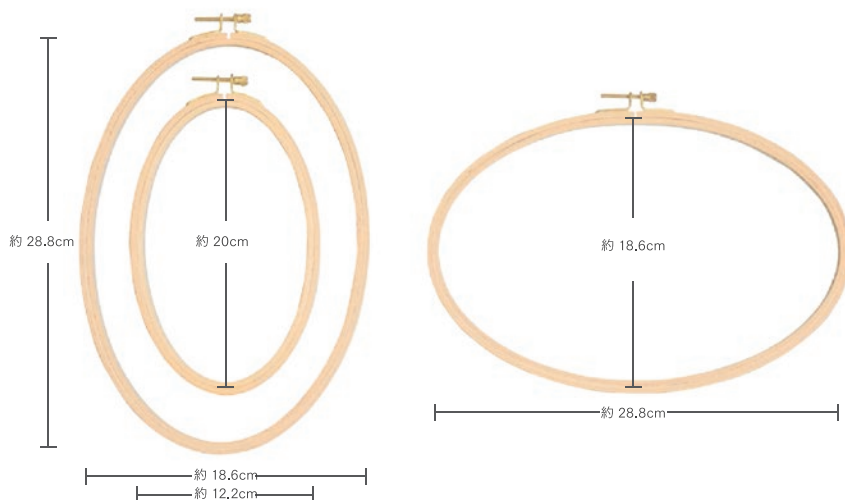

## ■ カレイドフレーム

□ 素材：(本体)天然素材※ブナ、(金具)鉄・金メッキ  
□ made in China

出荷ロット 3 ※KF-410のみ出荷ロット1

▶ 600330	KF-075 全長約95mm 内枠外径約75mm カレイドフレーム 7.5cm (1ケ) ¥740 +税	4 940535 690665
▶ 600331	KF-155 全長約180mm 内枠外径約155mm カレイドフレーム 15.5cm (1ケ) ¥980 +税	4 940535 690672
▶ 600332	KF-240 全長約265mm 内枠外径約240mm カレイドフレーム 24.0cm (1ケ) ¥1,380 +税	4 940535 690689
▶ 600333	KF-320 全長約340mm 内枠外径約320mm カレイドフレーム 32.0cm (1ケ) ¥1,680 +税	4 940535 690696
▶ 600334	KF-410 全長約440mm 内枠外径約410mm カレイドフレーム 41.0cm (1ケ) ¥3,680 +税 ※	4 940535 690702

## ■ カレイドフレーム オーバル

□ 素材：(本体)天然素材※ブナ、(金具)鉄・金メッキ □ made in China **出荷ロット 3ヶ**

▶ **600346** KFO-30 □ 内枠外径：H約288mm×W約186mm、全長 H約295mm  
**KF オーバル L**  
 (1ヶ) ¥1,680 +税

▶ **600347** KFO-21 □ 内枠外径：H約200mm×W約122mm、全長 H約220mm  
**KF オーバル M**  
 (1ヶ) ¥1,480 +税

▶ **600348** KFO-30W □ 内枠外径：H約186mm×W約288mm、全長 H約210mm  
**KF オーバル WL**  
 (1ヶ) ¥1,680 +税

### 【ご注意ください】

表記のサイズは外枠の内径、生地を貼った時の布部分の直径となります。  
 天然素材のため、湿度や温度、保存環境により伸縮したり、  
 多少のゆがみが生じる場合があります。