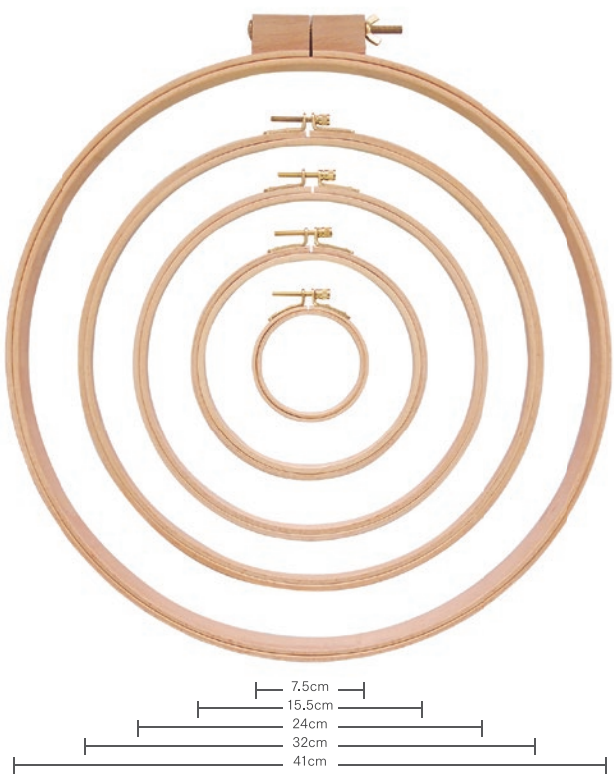

# KALEIDO FRAME™

カレイドフレーム

## ■ カレイドフレーム

□ 素材：(本体)天然素材※ブナ、(金具)鉄・金メッキ  
□ made in China

出荷ロット 3 ※KF-410のみ出荷ロット1

▶ 600330	KF-075 全長約95mm 内枠外径約75mm カレイドフレーム 7.5cm (1ケ) ¥740 +税	4 940535 690665
▶ 600331	KF-155 全長約180mm 内枠外径約155mm カレイドフレーム 15.5cm (1ケ) ¥980 +税	4 940535 690672
▶ 600332	KF-240 全長約265mm 内枠外径約240mm カレイドフレーム 24.0cm (1ケ) ¥1,380 +税	4 940535 690689
▶ 600333	KF-320 全長約340mm 内枠外径約320mm カレイドフレーム 32.0cm (1ケ) ¥1,680 +税	4 940535 690696
▶ 600334	KF-410 全長約440mm 内枠外径約410mm カレイドフレーム 41.0cm (1ケ) ¥3,680 +税 ※	4 940535 690702